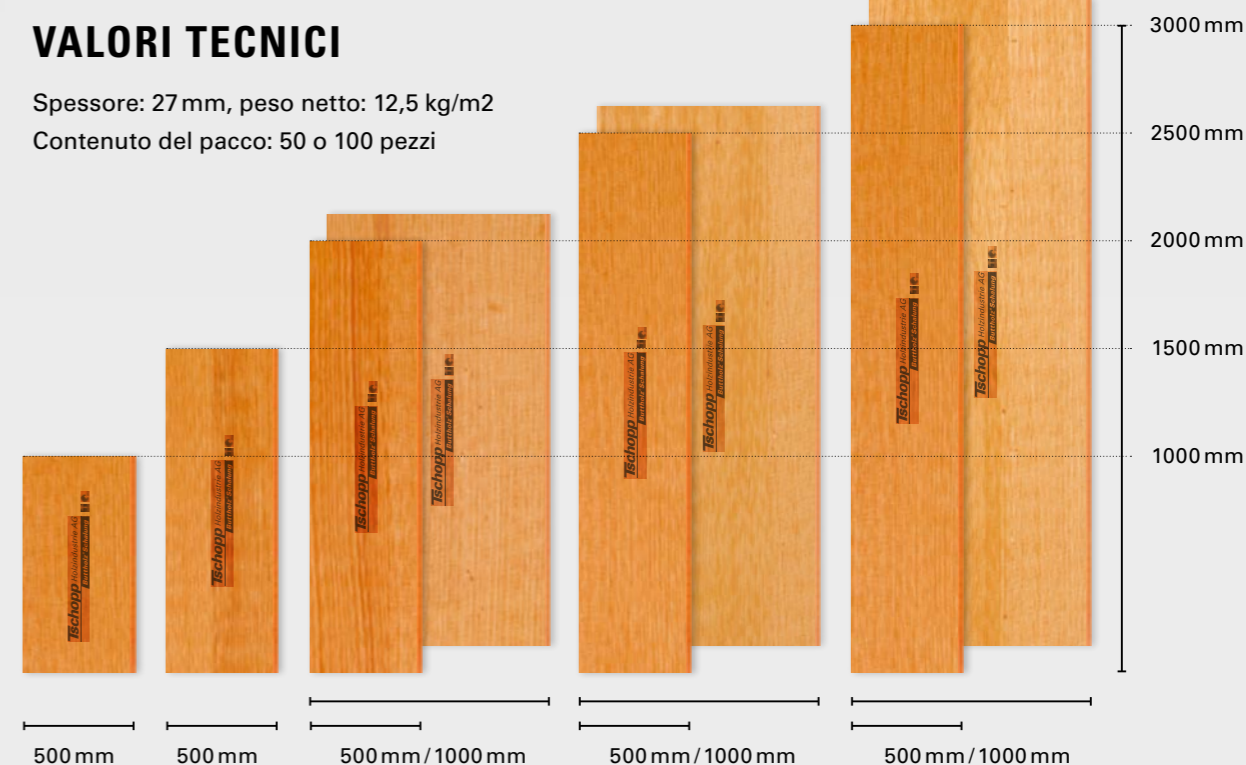

VALORI TECNICI

Spessore: 27 mm, peso netto: 12,5 kg/m²
Contenuto del pacco: 50 o 100 pezzi